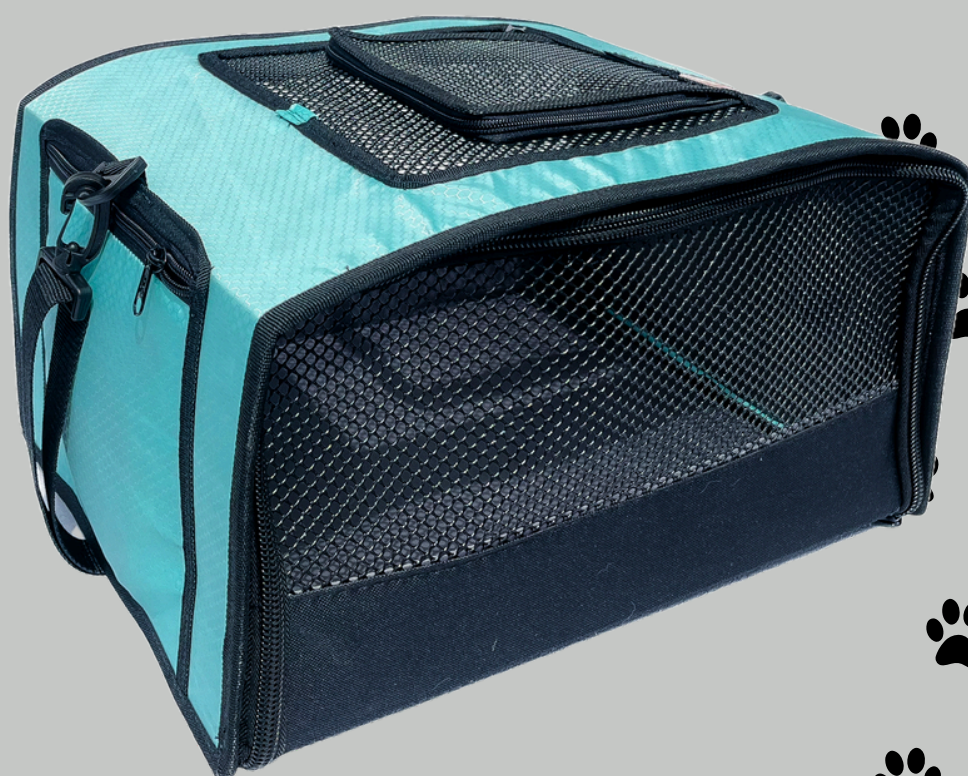

Aerolínea

ILUMINACIÓN-VENTILACIÓN-COMODIDAD
Colores: Consultar disponibilidad

AEROLÍNEA Precio:78.000

MEDIDAS: 25CM ALTO-55CM LARGO-35CM ANCHO

JetSmart

ILUMINACIÓN-VENTILACIÓN-COMODIDAD

Colores: Consultar disponibilidad

AEROLÍNEA Precio:66.500

MEDIDAS: 22CM ALTO-38CM LARGO-35CM ANCHO

Aeroméxico

CONFORTABLE-IDEAL-FACILIDAD
Colores: Consultar disponibilidad

AERO-MÉXICO PRECIO: \$67.000
medidas: 20CM ALTO-30CM LARGO -40CM ANCHO