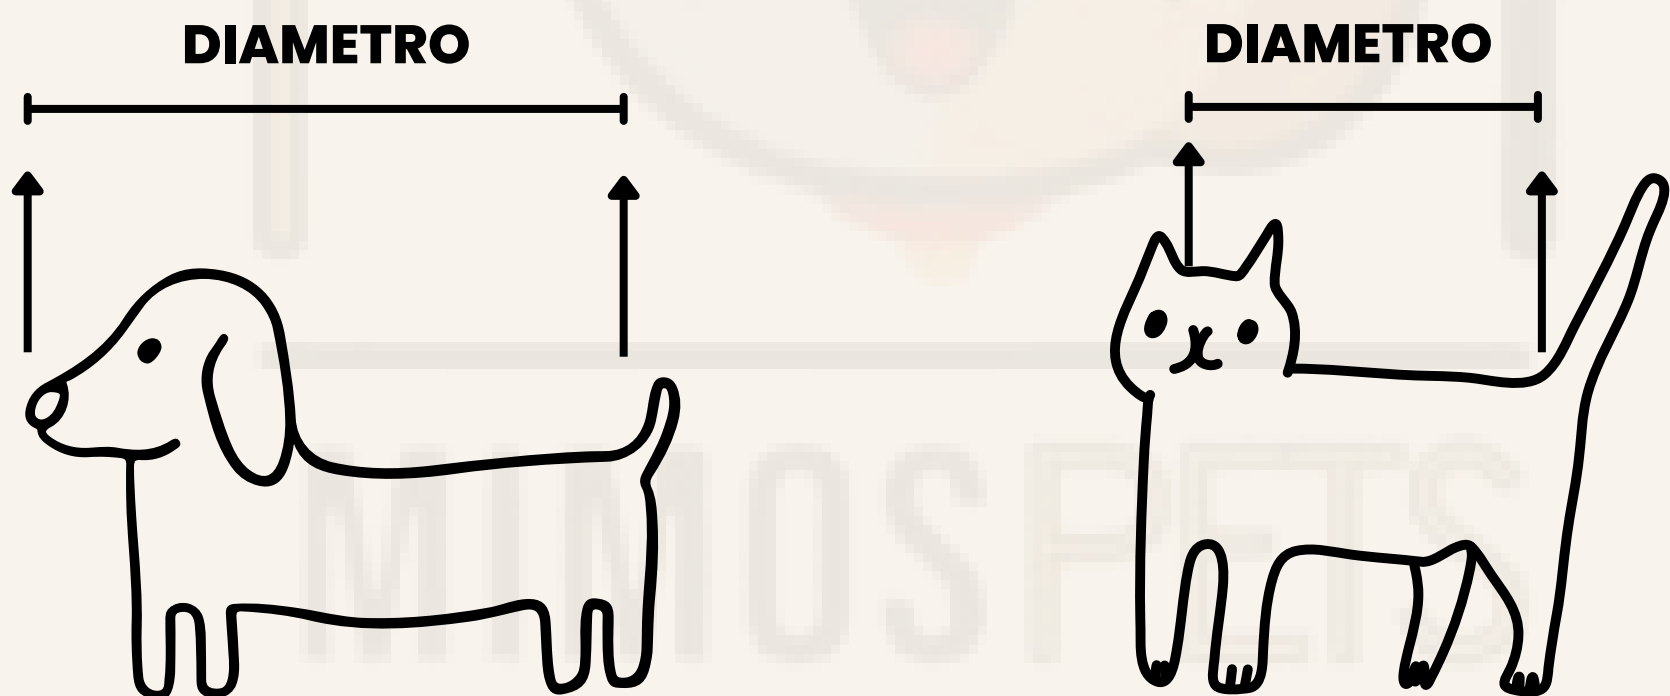

S 80X70 \$6.000

M 100X80 \$10.000

TAPETES

CONFORTABLE-IDEAL-FACILIDAD

TAPETE ARENERO

**SU UTILIDAD ES
ALMACENAR LOS
GRANOS DE
ARENA QUE
SUELTAN
LAS PATITAS DE TU
PELUDITO
CUANDO SALE DE
LA ARENA**

T ALLAS:

S: 50CM X40CM \$ 13.000

M: 60CM X 55CM \$ 15.000

L: 50CMX40CM \$ 17.000

TAPETE HUACAL

**SU UTILIDAD ES LA
COMODIDAD DE
TU PELUDITO EN
SU HUACAL,
TAMBIEN POR
FUERA DE EL YA
QUE EL TAPÉTE SE
PUEDE SACAR**

**PARA CUALQUIER
HUACAL**

COMO ELEGIR LA TALLA PARA TU PELUDITO

Las medidas de cada talla indican el diámetro total de la cama o guacal, es decir, de borde a borde. Para elegir la talla adecuada para tu mascota, mide desde la punta de la nariz hasta la base de la cola y selecciona una talla que sea al menos 8 cm más grande que tu mascota. Así, tendrá más espacio para estirarse y moverse cómodamente.