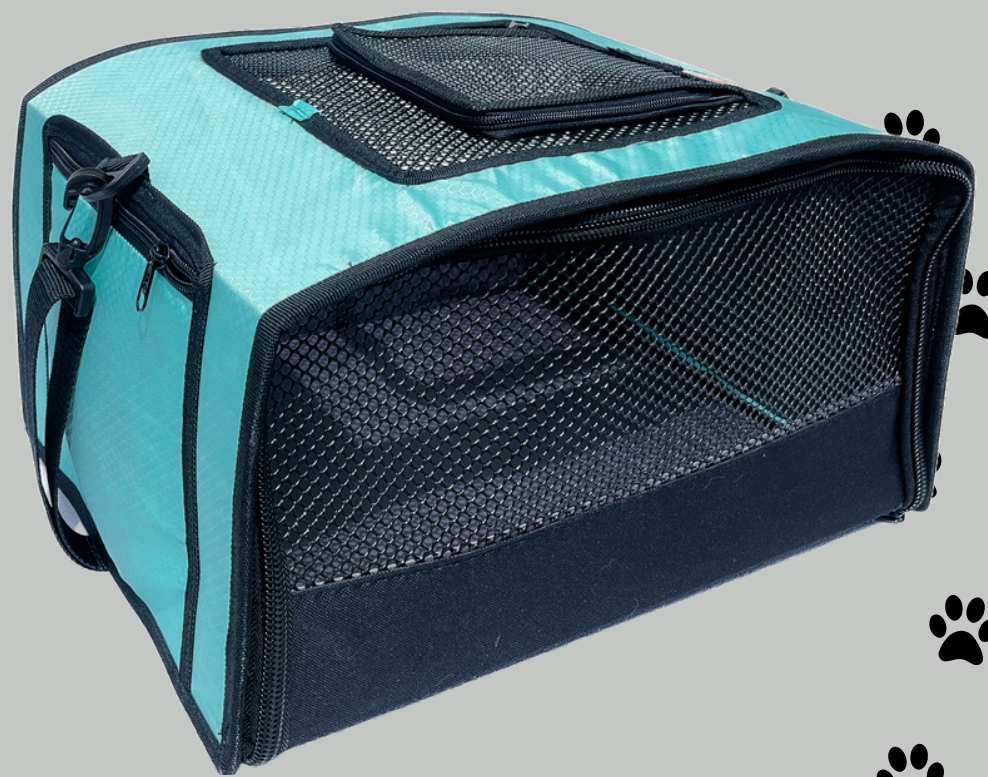

Aerolínea

ILUMINACIÓN-VENTILACIÓN-COMODIDAD
Colores: Consultar disponibilidad

AEROLÍNEA Precio:66.000

MEDIDAS: 25CM ALTO-55CM LARGO-35CM ANCHO

JetSmart

ILUMINACIÓN-VENTILACIÓN-COMODIDAD

Colores: Consultar disponibilidad

AEROLÍNEA Precio:58.000

MEDIDAS: 22CM ALTO-38CM LARGO-35CM ANCHO

Aeroméxico

CONFORTABLE-IDEAL-FACILIDAD
Colores: Consultar disponibilidad

AERO-MÉXICO PRECIO: \$57.000
medidas: 20CM ALTO-30CM LARGO -40CM ANCHO