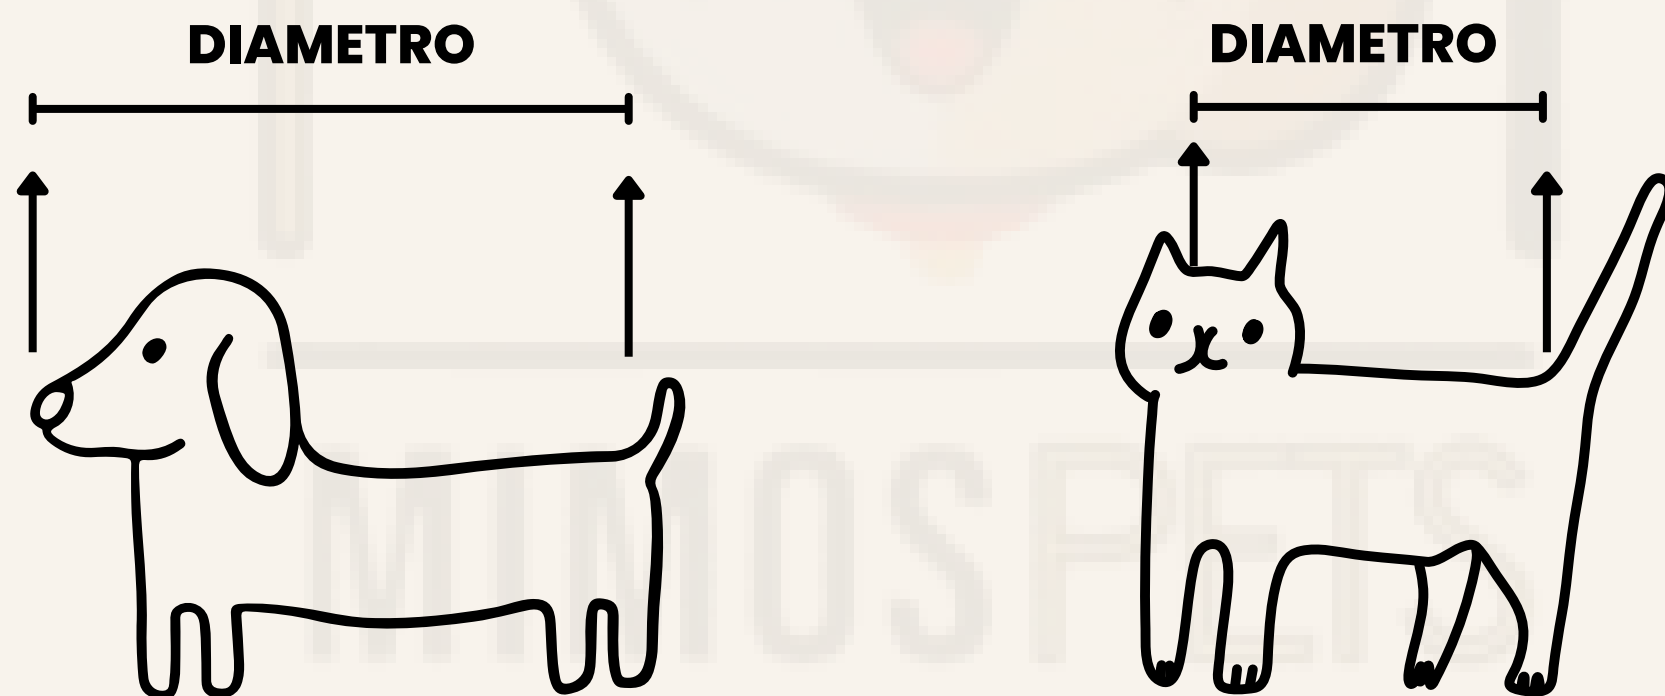

M 60X70 \$5.500

L 100X80 \$9.000

TAPETES

CONFORTABLE-IDEAL-FACILIDAD

TAPETE ARENERO

-  SU UTILIDAD ES
-  ALMACENAR LOS
-  GRANOS DE
-  ARENA QUE
-  SUELTAN
-  LAS PATITAS DE TU
-  PELUDITO
-  CUANDO SALE DE
-  LA ARENA

T ALLAS:

S: 50CM X40CM \$ 12.000

M: 60CM X 55CM \$ 13.000

L: 50CMX40CM \$ 15.500

TAPETE HUACAL

SU UTILIDAD ES LA
COMODIDAD DE
TU PELUDITO EN
SU HUACAL,
TAMBIEN POR
FUERA DE EL YA
QUE EL TAPÉTE SE
PUEDE SACAR

PARA CUALQUIER
HUACAL

COMO ELEGIR LA TALLA PARA TU PELUDITO

Las medidas de cada talla indican el diámetro total de la cama o guacal, es decir, de borde a borde. Para elegir la talla adecuada para tu mascota, mide desde la punta de la nariz hasta la base de la cola y selecciona una talla que sea al menos 8 cm más grande que tu mascota. Así, tendrá más espacio para estirarse y moverse cómodamente.