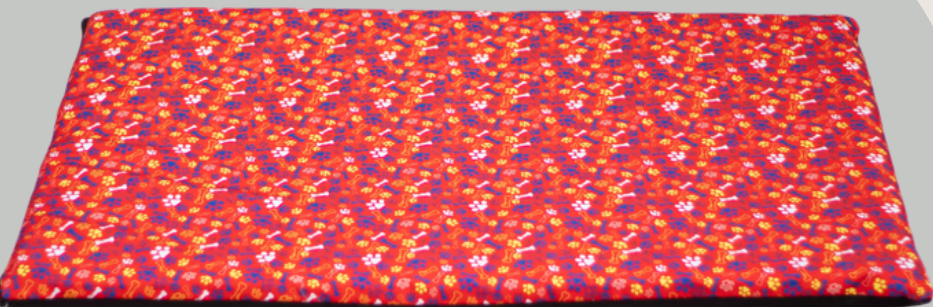

69.000

Medidas personalizables

FACILIDAD,TRANSPORTE,COMODIDAD
Colores: Consultar disponibilidad

Cama cuna

→ confort

→ comodidad

T ALLAS:

S: 50CM X40CM \$ 30.000
M: 60CM X 55CM \$ 38.000
L: 66CMX71CM \$ 40.000
XL 80CM X 75CM \$ 41.000

ALTURA EN TODAS

19CM

FACILIDAD,TRANSPORTE,COMODIDAD
Colores: Consultar disponibilidad

Plana

MEDIDAS :

M: 70X50CM

L: 100X68CM

PRECIO: